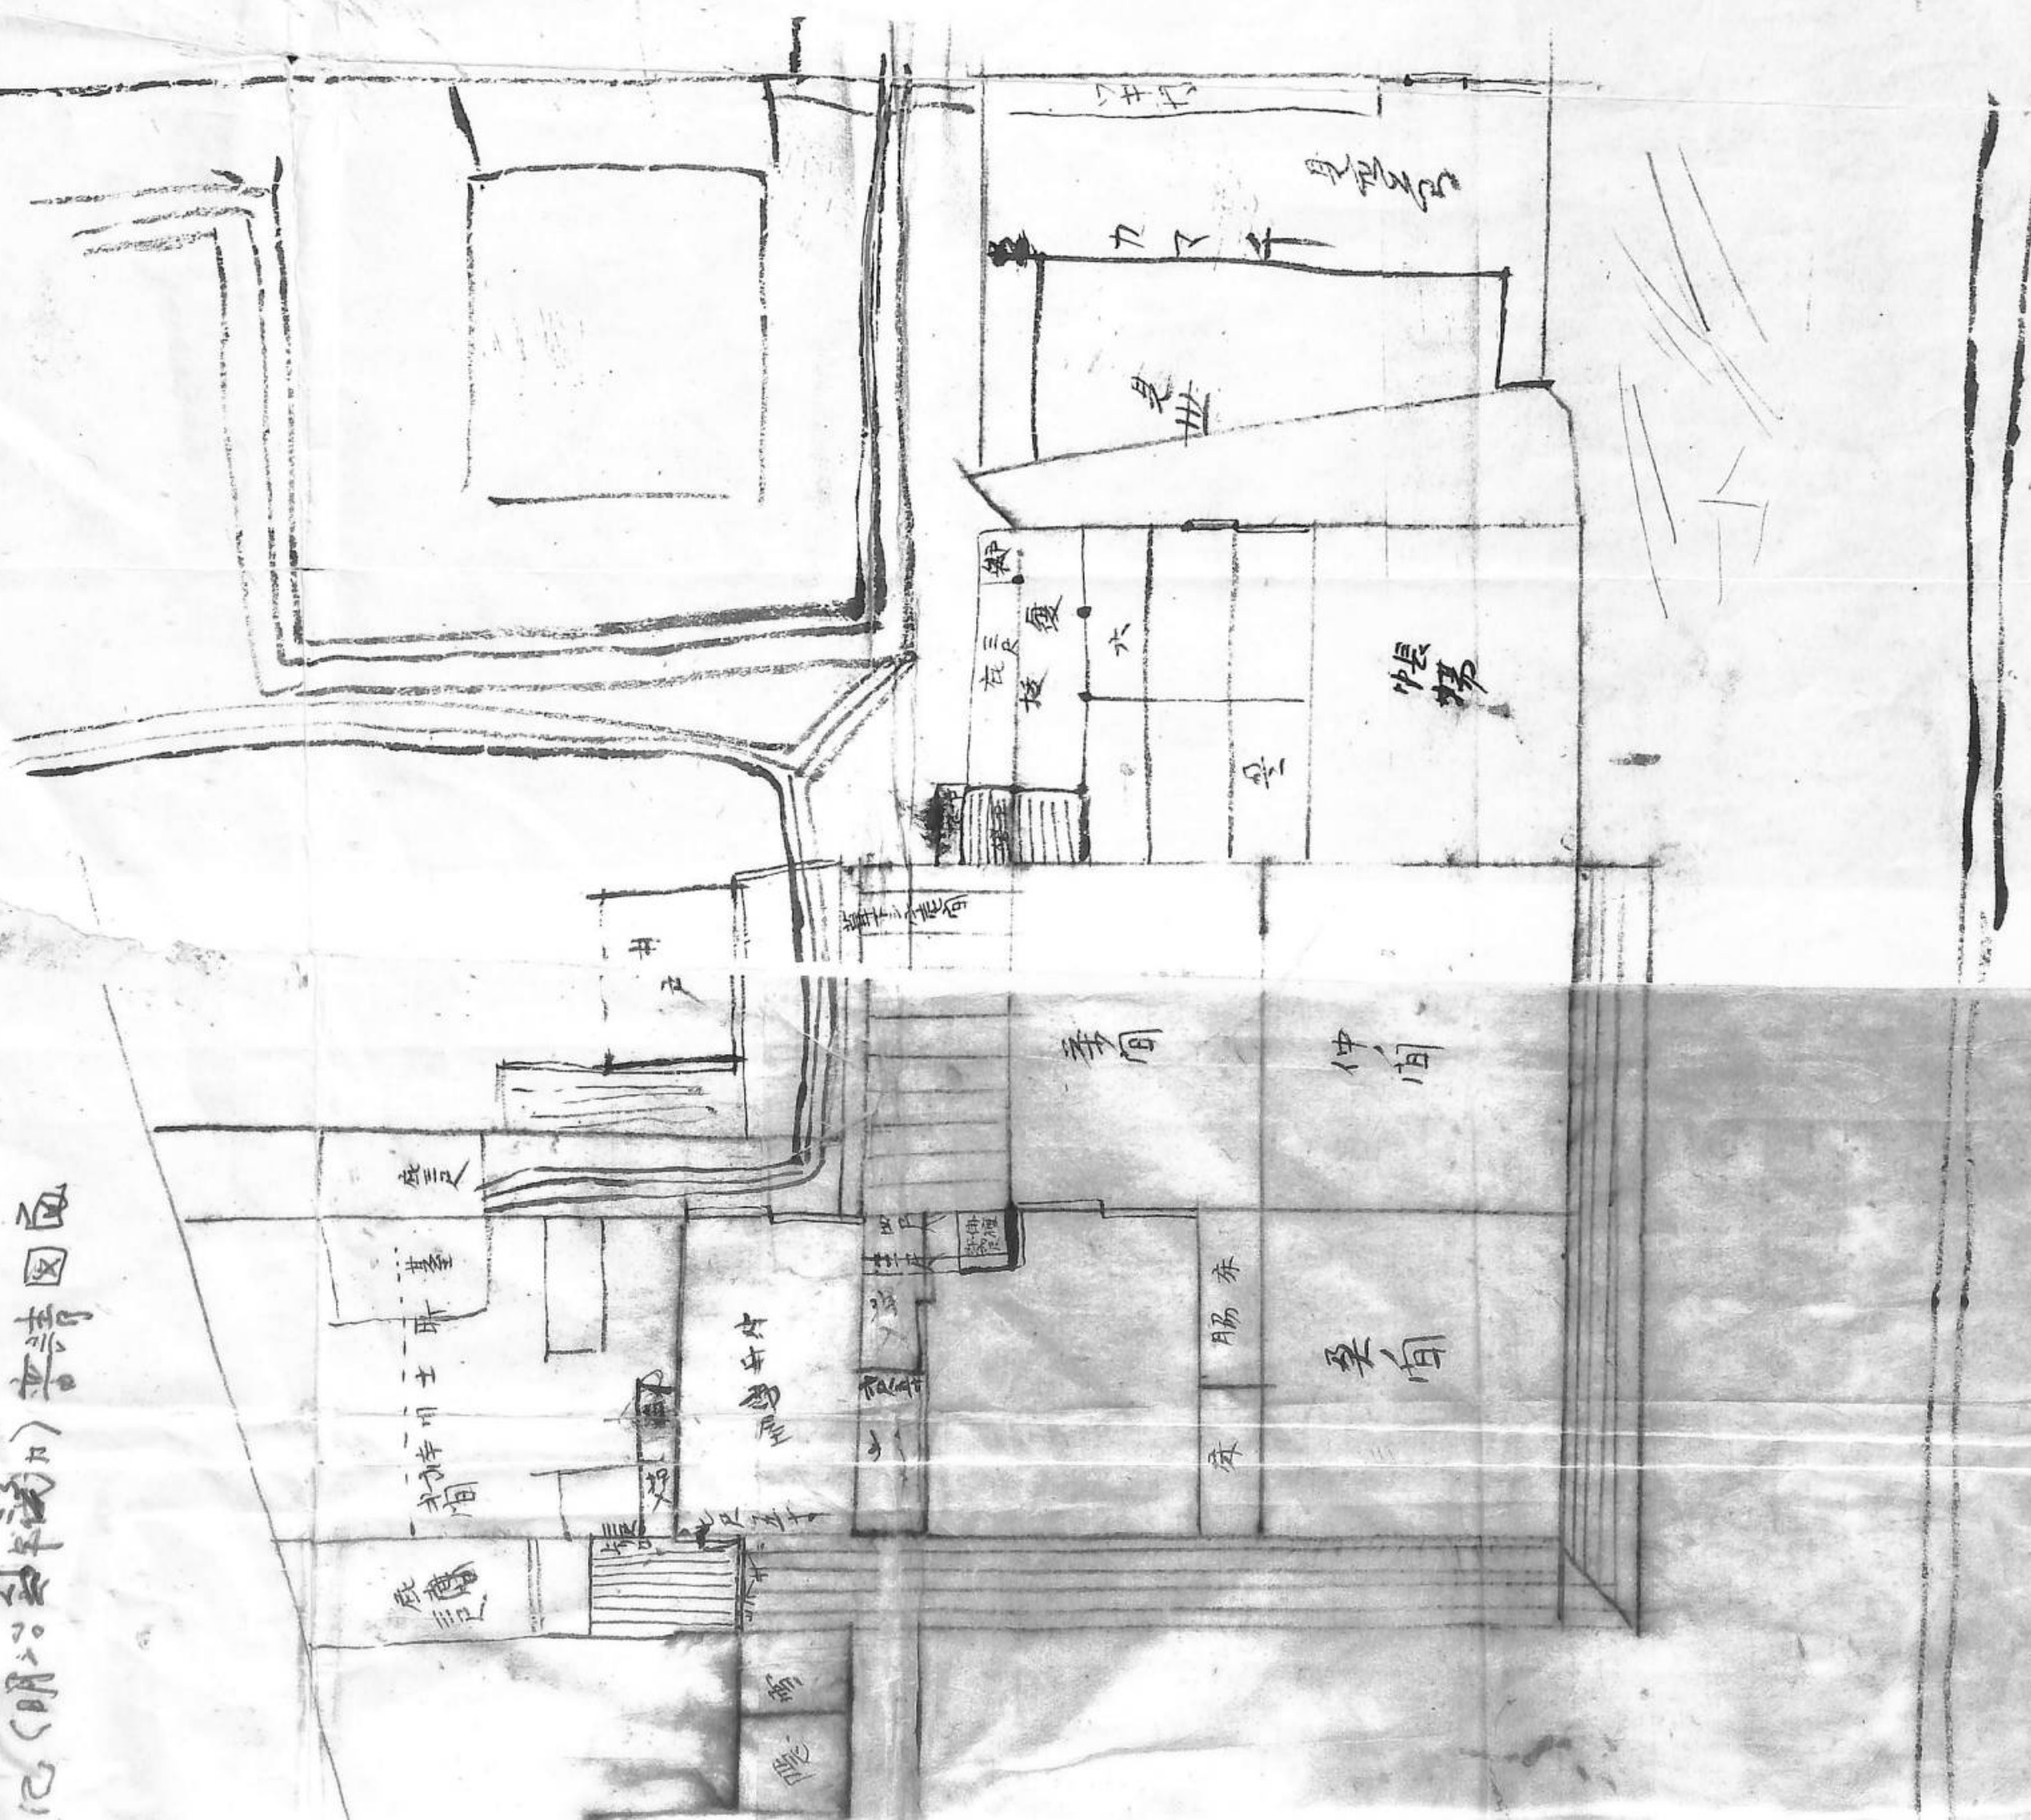

市川本店文書 AAD 9-1-12 (明治29年13)

請請圖面 1

市川本店  
 文書 AAD 9-1-12  
 明治29年13  
 請請圖面 1

市川本店文了 AAD 7-1-10 毎子照記(明治 27 年 10 月) 普請 図面

大工  
木下

大工  
木下

西園詩話(明倫彙編)

東廡

西廡

中門

東門

西門

中庭

東庭

西廡

東廡

中門

東門

西門

中庭

東廡

西廡

中門

東門

西門

中庭

東庭

東廡

西廡

中門

東門

西門