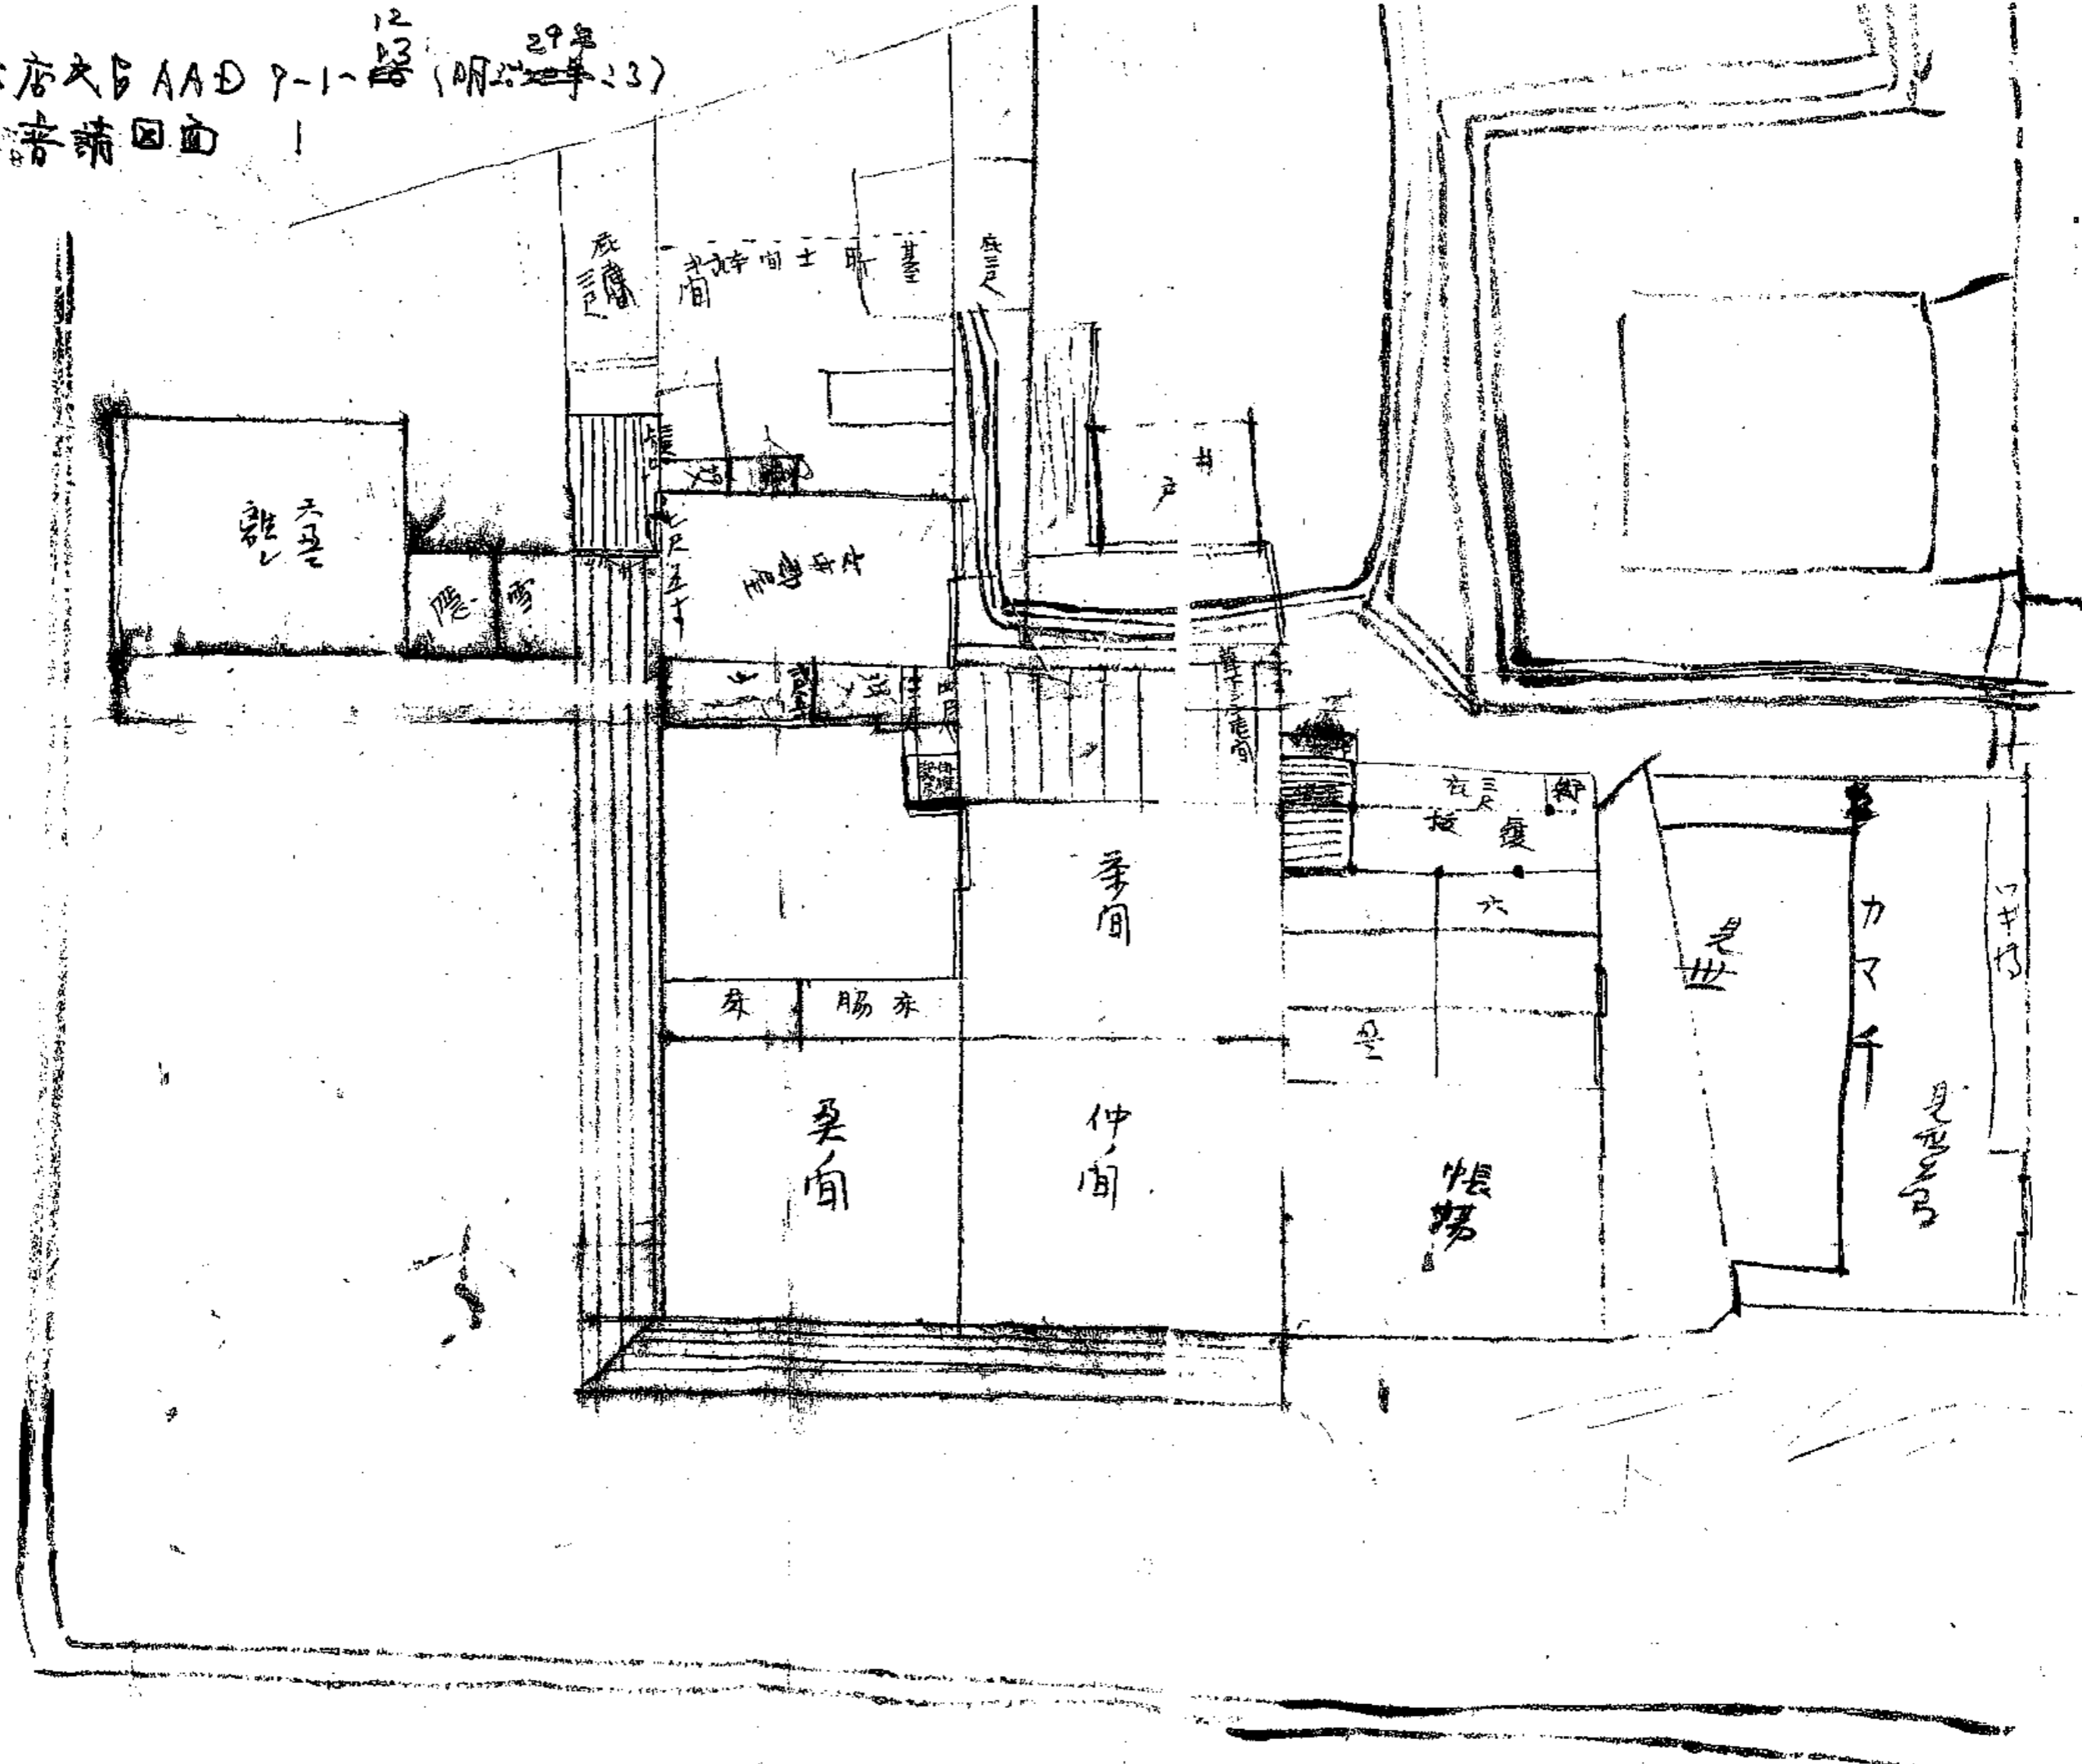

市川本店文書 AAD 9-1-12 (明治29年13)

請請圖面 1

市川本店  
 文書 AAD 9-1-12  
 明治29年13  
 請請圖面 1

市川本店文了 AAD 7-1-10 毎子照記(明治 27 年 10 月) 普請 図面

大工  
木下

大工  
木下

西園詩話(明倫彙編)

東廡

西廡

中門

東門

西門

中庭

東庭

西廡

東廡

中門

東門

西門

中庭

東廡

西廡

中門

東門